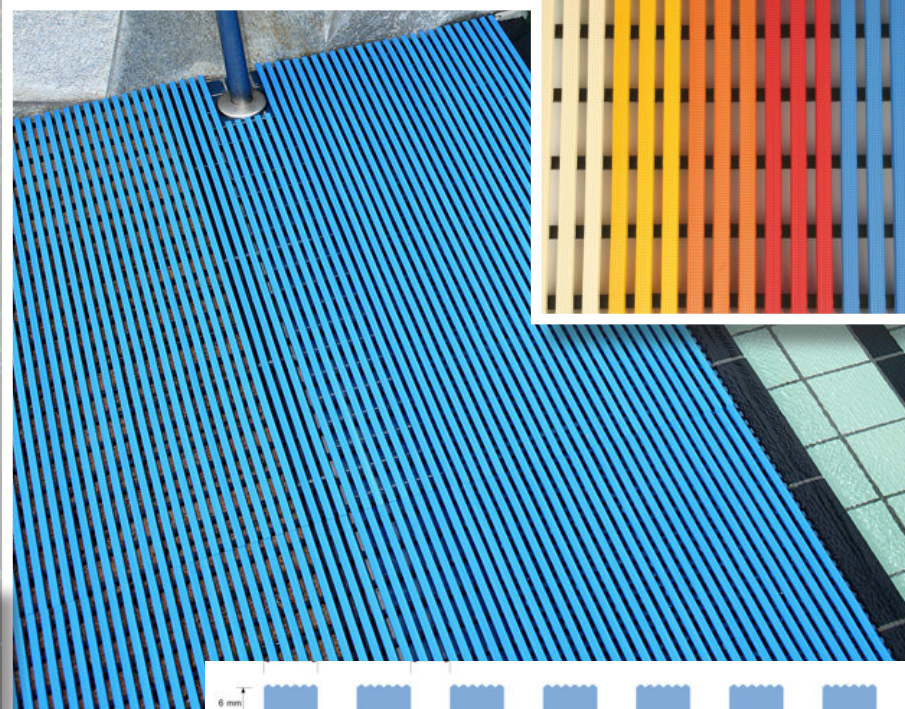

Hygienematten

Hygienematte hart, Br. 60, 80, 100cm
Hygienematte hart, Br. 120cm u. Zuschnitte

Hygienematte weich, Br. 60, 80, 100cm
Hygienematte weich, Br. 120cm und Zuschnitte