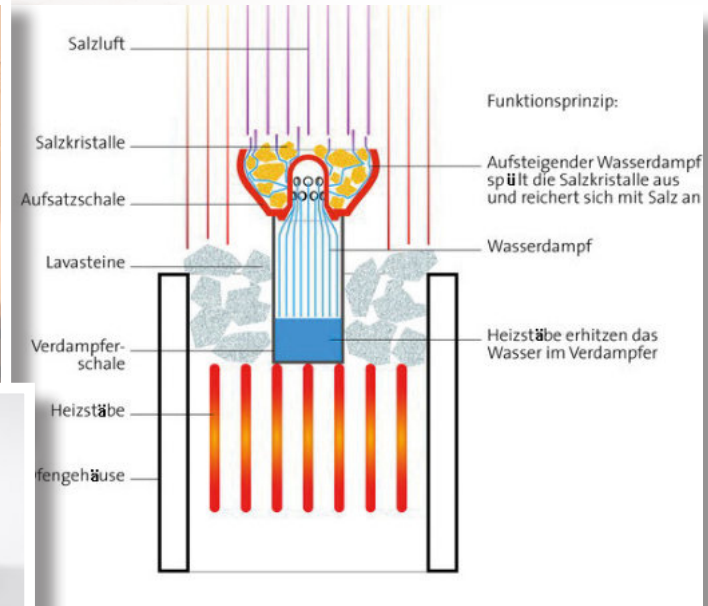

(3)

Solieverdampfer
Set, beige oder rot