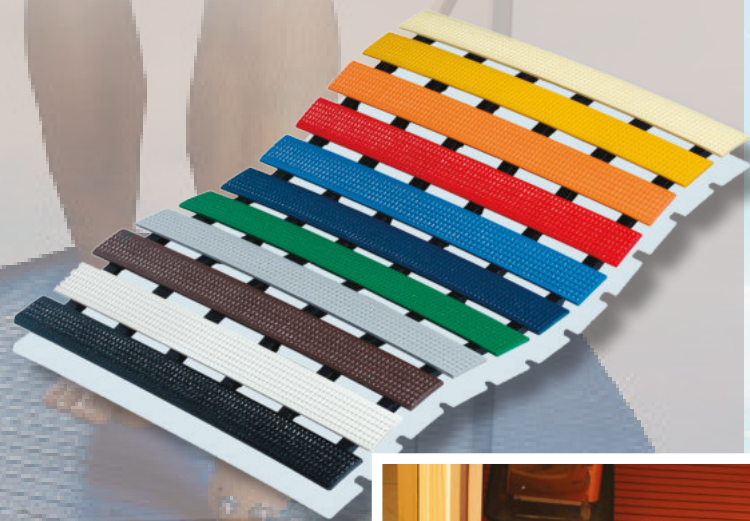

Hygienematten

Hygienematte hart, Br. 60, 80, 100cm
Hygienematte hart, Br. 120cm u. Zuschnitte

Hygienematte weich, Br. 60, 80, 100cm
Hygienematte weich, Br. 120cm und Zuschnitte