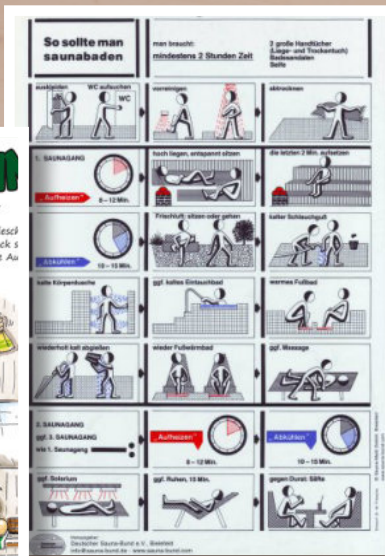

(10)
(10a)

(11)

(11a)

(12)

(12a)

(13)

(14)

- (1) Hinweisschild „Kein Schweiss aufs Holz“
- (2) Hinweisschild „Aufguss nur vom Personal“
- (3) Hinweisschild „Aufguss-Bitte jetzt ...!“
- (4) Hinweisschild „Ruhebereich-Bitte...!“
- (5) Hinweisschild „Brandgefahr“
- (6) Informationstafel Holz DIN A4
- (7) Holzblende länglich 230x300x155mm
- (8) Holzblende groß 280x30x155mm
- (9) Holzblende klein 185x230x140mm
- (10) Holzblende kompakt zur Wandmontage
- (10a) Holzblende kompakt zur Eckmontage
- (11) Holzblende Eckmodell
- (11a) Holzblende Wandmodell
- (12) Saunaleuchte gerade matt oder klar
- (13) Halogenglühbirne 28 W-E27, 230V
- (14) Halogenglühbirne 28 W-E14, 230V