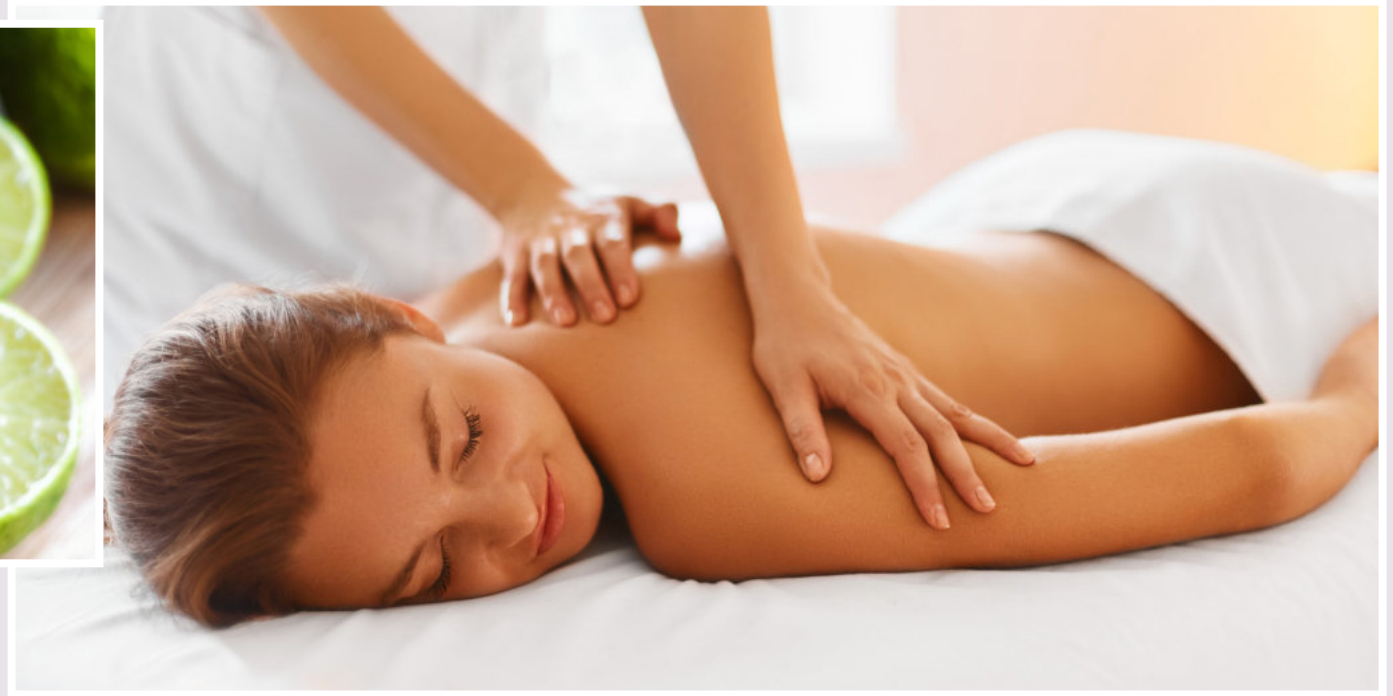

Massageöle 5 kg   Preis/kg

Blumenwiese

Citrus mild

Eiskalt

Eukalyptus

Kokos-Mandel

Lemongras

Melisse

Orange

Rose

Ylang

neutral

auch erhältlich in: 1 ltr. , Gebinde Aufpreis € 3,00