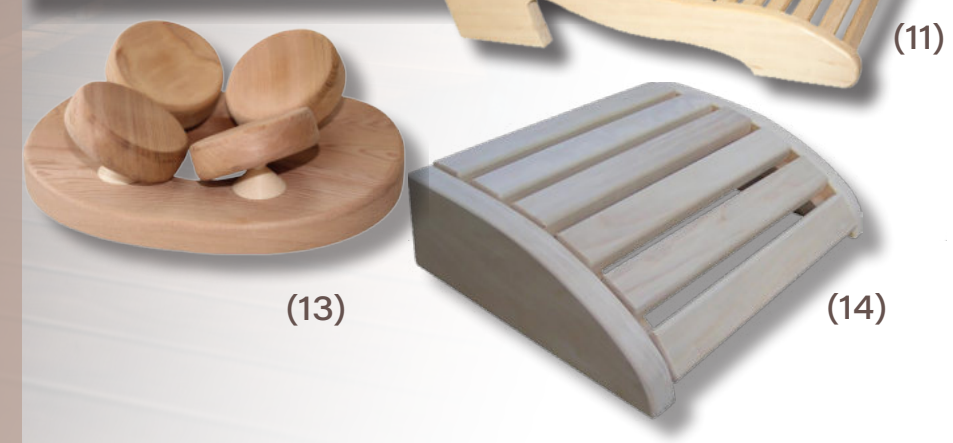

Saunazubehör

- (1) Aufgusskübel Lärche, 5 ltr. m. KS-Einsatz, fix.
- (1a) Aufgusskübel 5 ltr. m. KS-Einsatz wechselbar
- (2) KS-Einsatz für Aufgusskübel 5 ltr.
- (3) Aufgusskübel Fichte, mit Griff, 5 ltr.
- (4) Aufgusskübel Edelstahl, 8 ltr.
- (5) Saunakübel 3,5 ltr.
- (6) Schöpfkelle groß, 60cm
- (7) Schöpfkelle Holz, 50 cm
- (8) Schöpfkelle Edelstahl, 58cm, 300ml
- (9) Schöpfkelle Edelstahl, 44cm, 270ml
- (10) Regenkelle groß, 54cm, 550ml
- (10a) Regenkelle klein, 51cm, 330ml
- (11) Kopf- und Rückenstütze, hängend
- (12) Kopfstütze KEIL, klein, 31x35x10cm
- (12a) Kopfstütze KEIL, groß, 39x36x10cm
- (13) Kopfstütze ergonomisch
- (14) Kopfstütze gerundet, Standard