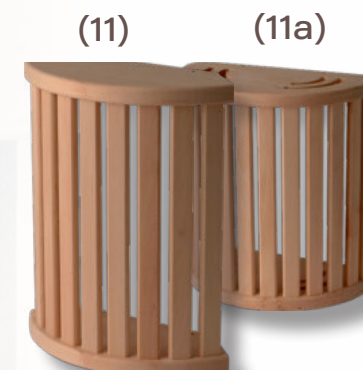

(11)

(11a)

- (1) Hinweisschild „Kein Schweiss aufs Holz“
- (2) Hinweisschild „Aufguss nur vom Personal“
- (3) Hinweisschild „Aufguss-Bitte jetzt ...!“
- (4) Hinweisschild „Ruhebereich-Bitte...!“
- (5) Hinweisschild „Brandgefahr“
- (6) Informationstafel Holz DIN A4
- (7) Holzblende länglich 230x300x155mm
- (8) Holzblende groß 280x30x155mm
- (9) Holzblende klein 185x230x140mm
- (10) Holzblende kompakt zur Wandmontage
- (10a) Holzblende kompakt zur Eckmontage
- (11) Holzblende Eckmodell
- (11a) Holzblende Wandmodell
- (12) Saunaleuchte gerade matt oder klar
- (13) Halogenglühbirne 28 W-E27, 230V
- (14) Halogenglühbirne 28 W-E14, 230V