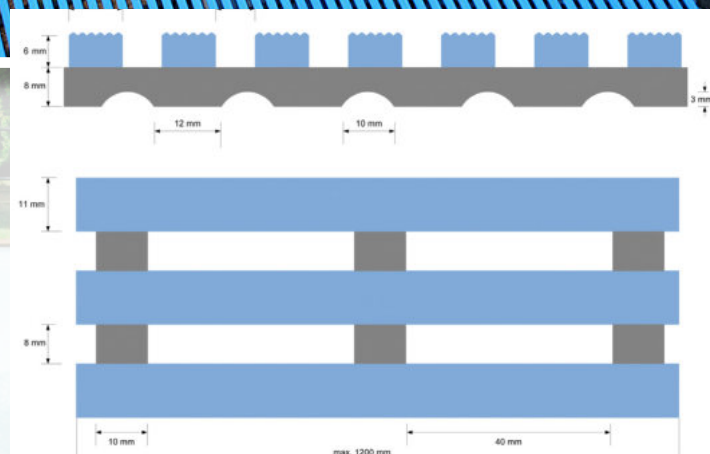

Hygienematten

Hygienematte hart, Br. 60, 80, 100cm
Hygienematte hart, Br. 120cm u. Zuschnitte

Hygienematte weich, Br. 60, 80, 100cm
Hygienematte weich, Br. 120cm und Zuschnitte