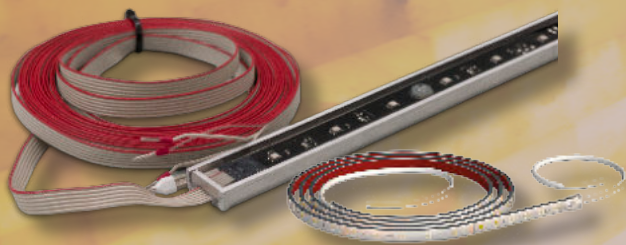

(3)

(4)

- (1) Klangschale Sauna, DM ca. 25cm
- (2) Klangschalen Klangmassage 3er Set
- (3) Feng Gong 50 cm
- (4) Feng Gong 70 cm

Saunabeleuchtung

LED Strip für die Sauna

sehr hohe Leuchtkraft, auch in RGB, 4W
Steuerung über Fernbedienung