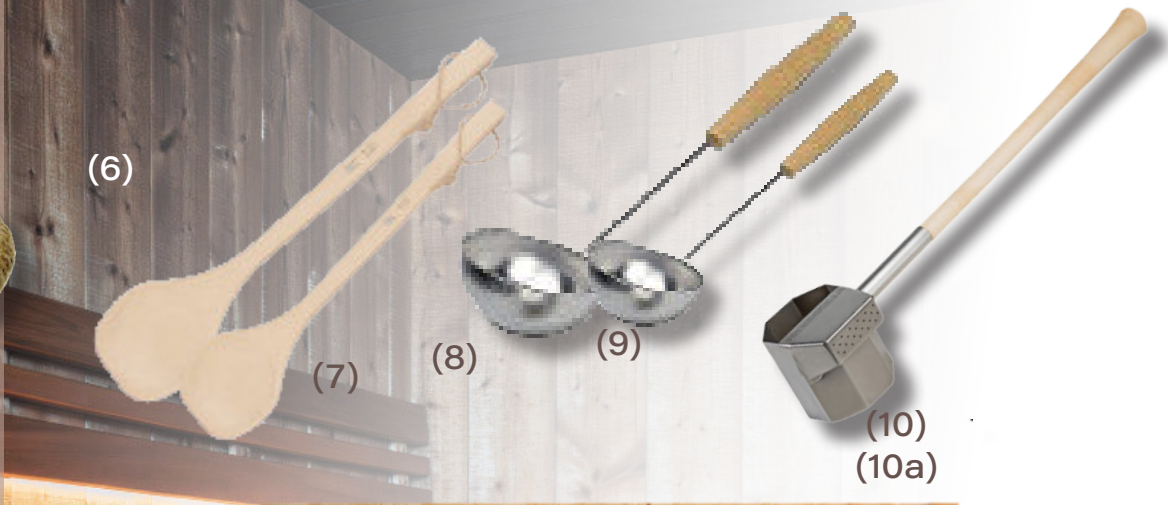

Saunazubehör

- (1) Aufgusskübel Lärche, 5 ltr. m. KS-Einsatz, fix.
- (1a) Aufgusskübel 5 ltr. m. KS-Einsatz wechselbar
- (2) KS-Einsatz für Aufgusskübel 5 ltr.
- (3) Aufgusskübel Fichte, mit Griff, 5 ltr.
- (4) Aufgusskübel Edelstahl, 8 ltr.
- (5) Saunakübel 3,5 ltr.
- (6) Schöpfkelle groß, 60cm
- (7) Schöpfkelle Holz, 50 cm
- (8) Schöpfkelle Edelstahl, 58cm, 300ml
- (9) Schöpfkelle Edelstahl, 44cm, 270ml
- (10) Regenkelle groß, 54cm, 550ml
- (10a) Regenkelle klein, 51cm, 330ml
- (11) Kopf- und Rückenstütze, hängend
- (12) Kopfstütze KEIL, klein, 31x35x10cm
- (12a) Kopfstütze KEIL, groß, 39x36x10cm
- (13) Kopfstütze ergonomisch
- (14) Kopfstütze gerundet, Standard