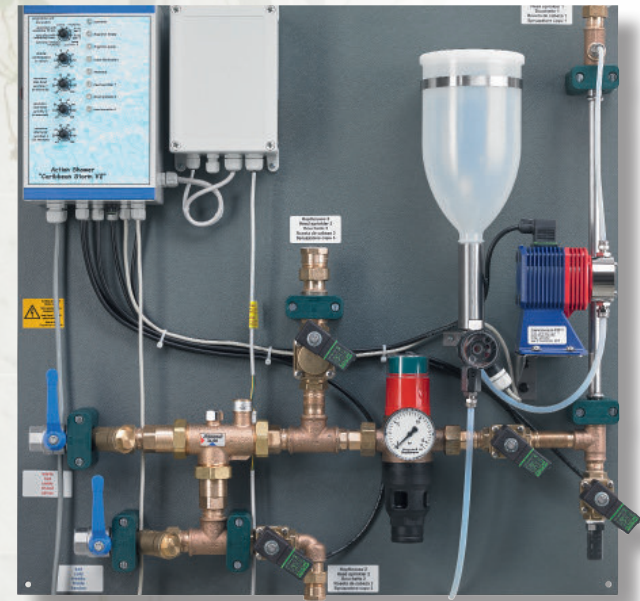

Erlebnisdusche Carribean Storm

"Entdecke eine neue Dimension der Entspannung im Spa mit der exklusiven Erlebnisdusche!

Tauche ein in ein multisensorisches Erlebnis, das Körper und Geist verwöhnt. Von sanften Regenschauern bis hin zu vitalisierenden Wassermassagen bietet die Erlebnisdusche eine Vielfalt an individuellen Einstellungen, um deine Sinne zu beleben. Erlebe das Gefühl von tropischem Regen oder erfrischendem Nebel, während du in einer Oase der Ruhe verweilst. Gönn dir selbst diesen luxuriösen Genuss und erlebe Wellness auf einem ganz neuen Level. Deine Auszeit vom Alltag beginnt hier!"