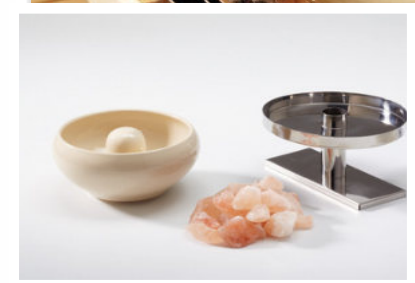

Saunasteine

(1)

- (1) Saunasteine Olivin, 20kg, Größe: I oder II
- (2) Saunagranitsteine weiß, 10 kg
- (3) Keramik-TETRA Saunasteine, 20 kg, groß oder klein

(3)

10 kg Packungen
ca. 4-6 cm

(2)

Himalayasalz & Solieverdampfer

(3)

Solieverdampfer
Set, beige oder rot

(4)

Bei diesem System wird der Edelstahlaufsatz auf die Verdampfertasche aufgesetzt. Durch das Verdampfersystem des Saunaofens entsteht Dampf, der durch ein Edelstahlrohr in den Verdampfertopf steigt. Durch das kontinuierliche Ausspülen der Salzsteine mit Wasserdampf, entsteht in der Saunaluft ein Salzgehalt von 5 bis 7 Prozent.