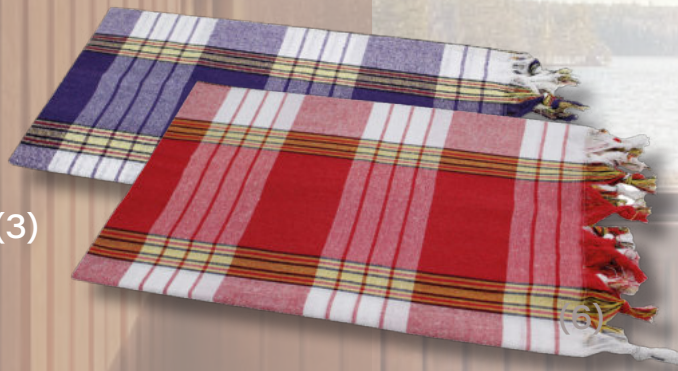

- €
- €
- €
- €
- €
- €
- €

(6)

(6a)

Saunakilt & Wedeltechniken

- (1) SSD Saunakilt blau
- (1a) SSD Saunakilt Damen-bordeaux
- (1b) SSD Saunakilt weiß
- (2) Lendentuch blau/weiß, 80x180cm
- (3) Lendentuch rot/weiß, 80x180cm
- (4) Aufgussfächer Standard, DM: 105cm, Länge:73cm
- (5) Aufgussfächer Plus, DM: 148cm, Länge: 104cm
- (6) Wedelsegel 50x60 cm, mit 2 Holzstäben
- (7) Wedeltuch 65x80cm