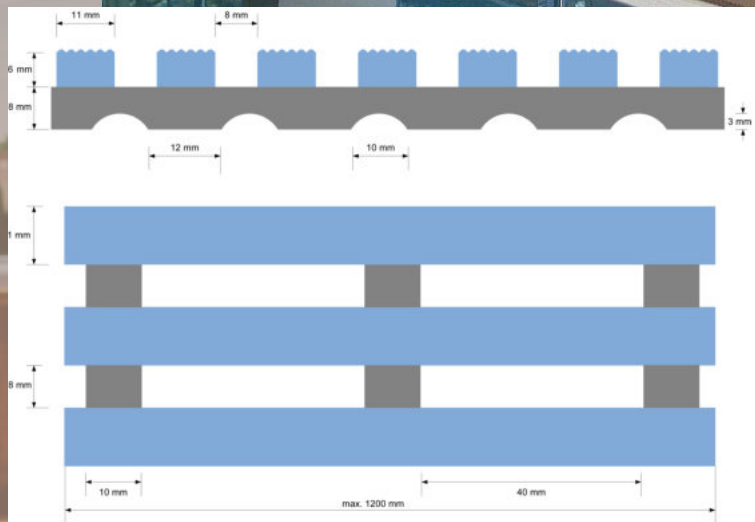

Farbauswahl
siehe: www.ssd.at
(Hygienematte)

Bis 1,2 m Breite und 15 m Länge lieferbar

Hygienematte KORK, Br. 60, 80, 100 cm
Hygienematte KORK, ab Br. 120 cm u. Zuschnitte

Gittermatte Breite 100 cm - 10 lfm, Rolle
Gittermatte Breite 100 cm - per lfm, Zuschnitte
Gittermatte Breite 80 cm - 10 lfm, Rolle
Gittermatte Breite 80 cm - per lfm, Zuschnitte