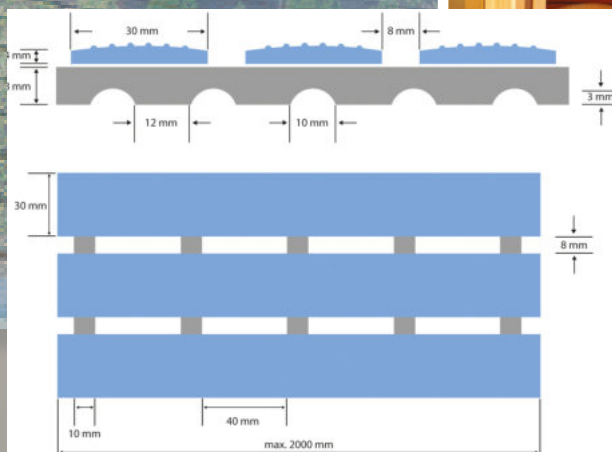

Hygienematten

Hygienematte hart, Br. 60, 80, 100cm
Hygienematte hart, Br. 120cm u. Zuschnitte

Hygienematte weich, Br. 60, 80, 100cm
Hygienematte weich, Br. 120cm und Zuschnitte