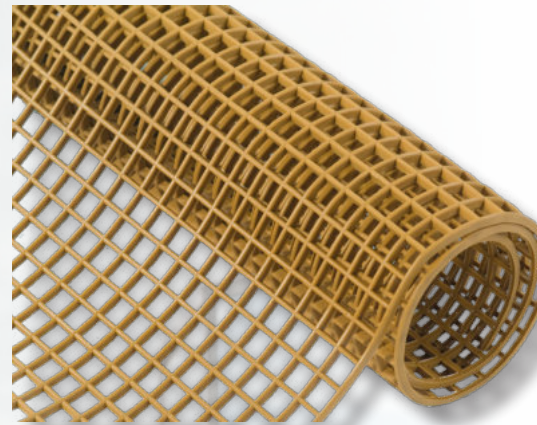

Hygienematten

Hygienematte hart, Br. 60, 80, 100cm
Hygienematte hart, Br. 120cm u. Zuschnitte

Hygienematte weich, Br. 60, 80, 100cm
Hygienematte weich, Br. 120cm und Zuschnitte

Hygienematten

Br. 80 und 100cm
1 Rolle = 10 lfm

Farbauswahl
siehe: www.ssd.at
(Hygienematte)

Bis 1,2 m Breite und 15 m Länge lieferbar

Hygienematte KORK, Br. 60, 80, 100 cm
Hygienematte KORK, ab Br. 120 cm u. Zuschnitte

Gittermatte Breite 100 cm - 10 lfm, Rolle
Gittermatte Breite 100 cm - per lfm, Zuschnitte
Gittermatte Breite 80 cm - 10 lfm, Rolle
Gittermatte Breite 80 cm - per lfm, Zuschnitte